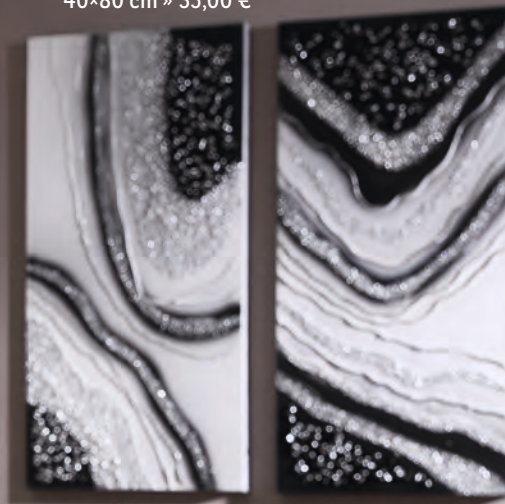

Starkes Ambiente

23. Leuchter · Glas, Metall
12×35 cm » 35,00 €
12×42 cm » 39,00 €

24. Wandbild · Leinwand auf Keilrahmen
40×80 cm » 35,00 €